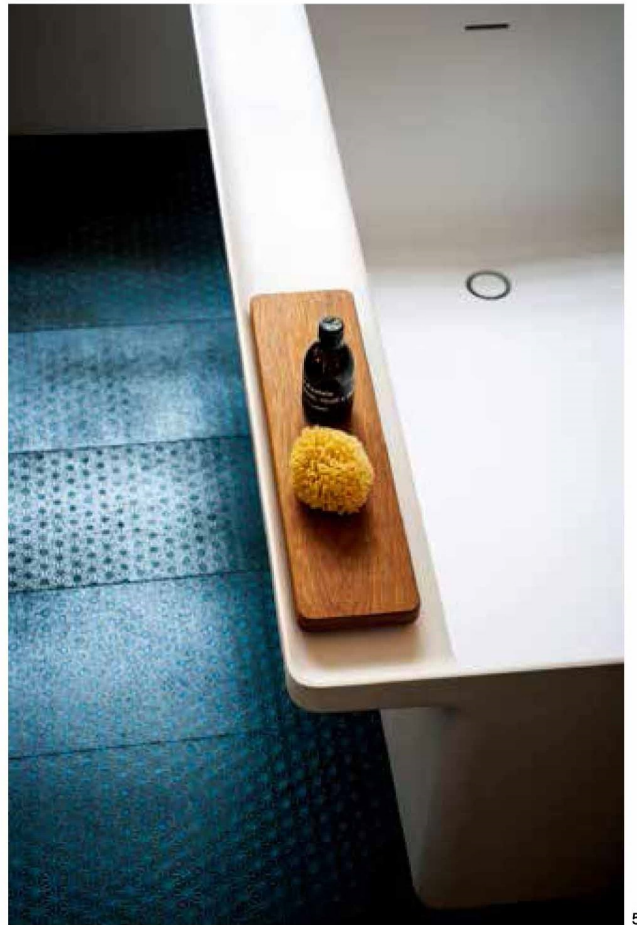

“Cava”是他们俩首次设计瓷砖,采用了非传统的方式。“一般瓷砖块之间的缝隙总是被细化,这样

才能凸显瓷砖内在的设计。Cava 反而将这缝隙视作为瓷砖的构图模式,让完工时使用的勾缝剂也成为装饰的一分子,进而取得更为无间的融合,全面互补的效果。”

“Paipai”也是他们为品牌设计的第一个沙发。设计以折叠扇为灵感,让“折叠线”隔出软垫的形状,并且让扶手“折入”座垫的一边,固定成型。

难以想象的是,出道十多年的两人还是第一次设计瓷砖和沙发。他们想要设计的东西仍有不少:布料、门把、地毯、卫浴配件,还有电子产品等等。然而,事情往往急不来,尤其是现在工作室中只有两个设计师和两个助手。

3

4

5

1.  
Chignon 沙发

5.  
Marsiglia 卫浴系列

2.  
Pinna 高脚凳

6.  
Boiaccia 桌子

3.  
Lake 墙面装饰组合